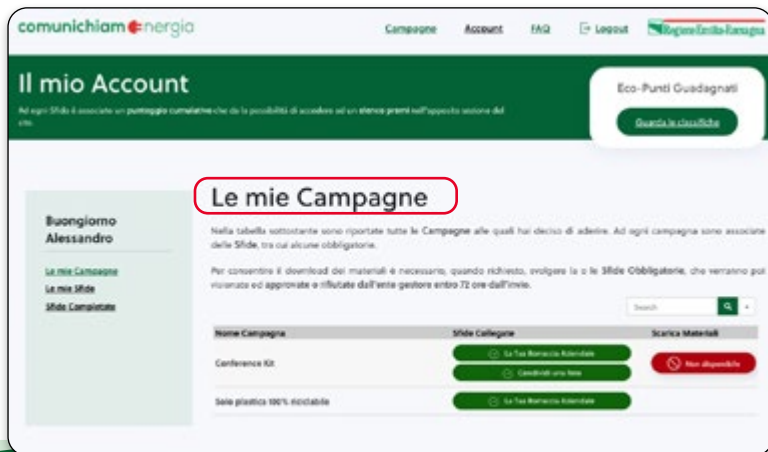

### 4 Login

Accedi al sistema con **SPID**, **CIE** e **CNS**, come utente riconosciuto e inizia a giocare

Per giocare è essenziale effettuare l'accesso e **avere un Account riconosciuto** sulla piattaforma

**!** Dopo la registrazione il sistema reperirà i dati necessari dalla propria Identità digitale ed attribuirà ad ogni utente un nickname in automatico che potrai scoprire accedendo alla pagina Account.

## Pagina Account

Ora che hai effettuato l'accesso è disponibile la tua area **Account**.  
Al suo interno potrai trovare:

### 1 Le mie campagne

Questa Sezione riporta una tabella che elenca le **Campagne** a cui hai partecipato, le **Sfide** e i **Quiz** per le campagne che lo prevedono