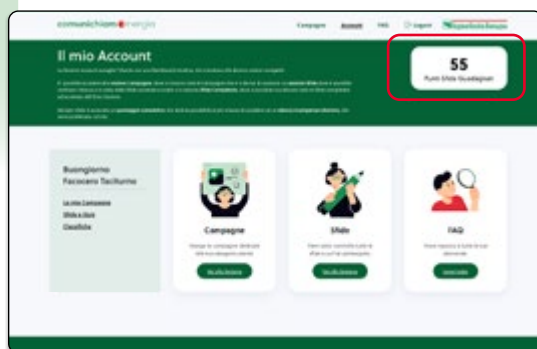

# Guadagna punti in più con le Sfide

Le **Sfide** propongono all'utente delle prove da superare dimostrabili attraverso foto, video, audio o testo

6

Per aumentare il tuo punteggio, effettua l'accesso, completa una **Sfida** e invia tramite il portale per la verifica

7

Quando la **Sfida** sarà stata verificata, riceverete una e-mail di conferma e il vostro punteggio sarà aggiornato

Potrebbero passare fino a 3 giorni lavorativi per la verifica

8

## Eco-Punti guadagnati

Ogni **Sfida** consente di guadagnare **Eco-Punti** aggiuntivi. Completando le **Sfide**, il tuo punteggio aumenta

Grazie per la lettura,  
non ci resta che augurarvi buona fortuna  
per le Sfide e i Quiz che vi attendono.