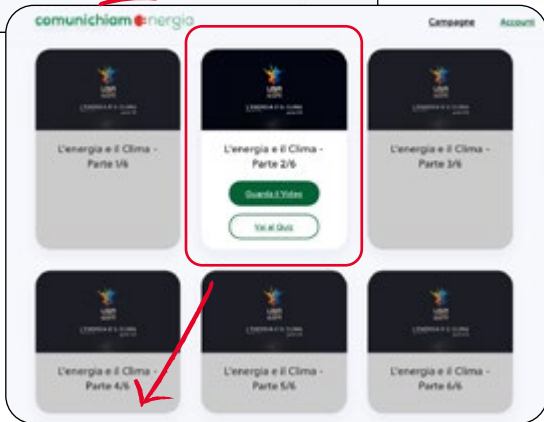

## 3 Classifiche

Ogni **Campagna** ha una classifica collegata, in questa sezione avrai la possibilità di selezionare quale classifica consultare premendo il pulsante corrispondente

Pos.	Nome utente	Eco-Punti
1°	Fulvio Obbediente	10,2
2°	Faccero Taciturno	10,6
3°	Amministratore Colosso	3,2
4°	Libellula Inesponabile	1,0
5°	Stambacco Liberosso	0,0

# Inizia a giocare

Presentazione della **Campagna** e benvenuto

**1**  
Naviga e scegli da dove iniziare

Le **Video-Pillole** hanno un ordine, però puoi scegliere in autonomia di partire dall'argomento che ti appassiona di più

# Inizia a giocare

3

Al termine della visione potrai compilare il **Quiz** collegato che ti farà guadagnare **Eco-Punti**, sbloccando la **Video-Pillola** successiva

Gli **Eco-Punti** guadagnati ti consentiranno di partecipare alla premiazione