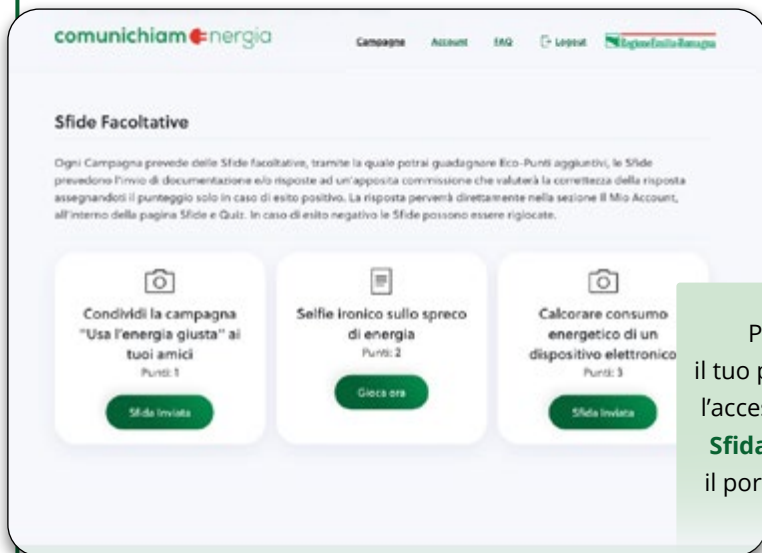

Guadagna punti in più con le Sfide

Le **Sfide** propongono all'utente delle prove da superare dimostrabili attraverso foto, video, audio o testo

6

Per aumentare il tuo punteggio, effettua l'accesso, completa una **Sfida** e invia tramite il portale per la verifica