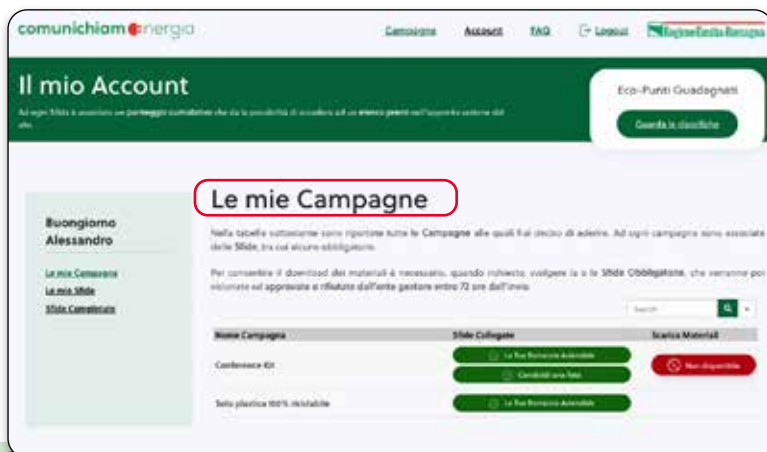

Apertura "a soffietto" cliccando sul titolo si apre la risposta sotto la domanda

4 Login

Accedi al sistema con **SPID**, **CIE** e **CNS**, come utente riconosciuto e inizia a giocare

Per giocare è essenziale effettuare l'accesso e **avere un Account riconosciuto** sulla piattaforma

! Dopo la registrazione il sistema reperirà i dati necessari dalla propria Identità digitale ed attribuirà ad ogni utente un nickname in automatico che potrai scoprire accedendo alla pagina Account.

Pagina Account

Ora che hai effettuato l'accesso è disponibile la tua area **Account**.
Al suo interno potrai trovare:

1 Le mie campagne

Questa Sezione riporta una tabella che elenca le **Campagne** a cui hai partecipato, le **Sfide** e i **Quiz** per le campagne che lo prevedono

2 Sfide e Quiz

Questa Sezione riporta le **Sfide** e **Quiz** svolti, lo stato in cui si trovano - inviate, approvate, rifiutate, completate - e gli **Eco-Punti** guadagnati per ogni **Sfida**

Sfide/Quiz	Tipologia	Stato	Eco-Punti
Energia del nostro corpo - Parte 1/3	Quiz	Completato	1,20
Energia del nostro corpo - Parte 2/3	Quiz	Completato	1,20
Do You Speak Energy?	Quiz	Completato	1,60
Massimizzare l'efficienza energetica della tua giornata	Sfida	nessun	0,00