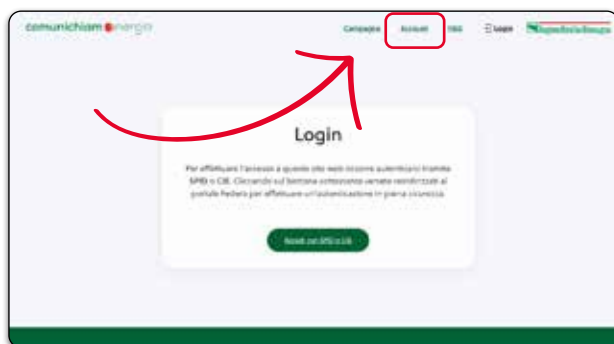

Facilità d'accesso: il progetto è facilmente accessibile online, consentendo a un vasto pubblico, comprese le scuole, di partecipare da qualsiasi luogo! Basta una connessione internet

Ma soprattutto **unisciti a chi desidera contribuire** a promuovere uno stile di vita più sobrio e attento **all'uso dell'energia, all'ambiente, al rispetto della persona e di tutto ciò che ci circonda**

SOMMARIO

Prefazione "Solo Vantaggi"	6
Panoramica Primo Accesso	8
Registrazione Area Privata	10
Come Giocare e accumulare Eco-Punti	12

Accedendo al sito web troverete il seguente menu

1 Campagne

Dalla homepage clicca sul pulsante **Campagne** per visualizzare tutte le **Campagne** attive

2 Account

Sezione disponibile **solo ad utenti riconosciuti** che hanno effettuato l'accesso tramite SPID, CIE o CNS

3 FAQ Frequently Asked Questions

Trova le risposte che cerchi in modo autonomo veloce ed esaustivo

Apertura "a soffietto" cliccando sul titolo si apre la risposta sotto la domanda

4 Login

Accedi al sistema con **SPID**, **CIE** e **CNS**, come utente riconosciuto e inizia a giocare

Per giocare è essenziale effettuare l'accesso e **avere un Account riconosciuto** sulla piattaforma