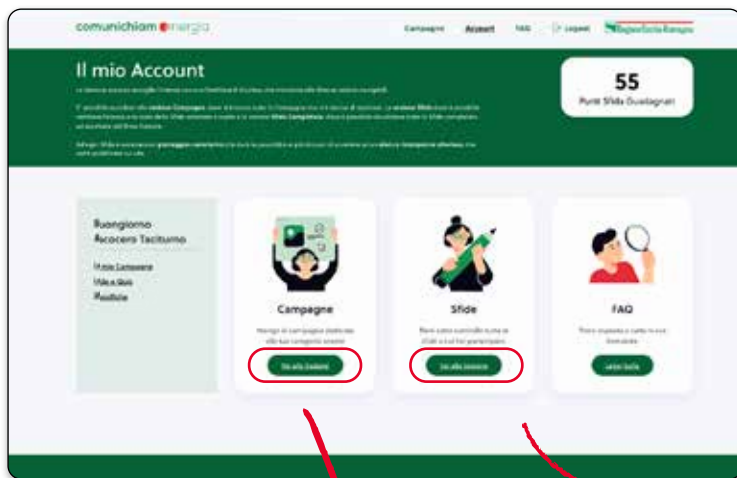

SOMMARIO

Prefazione "Solo Vantaggi"	6
Panoramica Primo Accesso	8
Registrazione Area Privata	10
Come Giocare e accumulare Eco-Punti	12

Accedendo al sito web troverete il seguente menu

1 Campagne

Dalla homepage clicca sul pulsante **Campagne** per visualizzare tutte le **Campagne** attive

Apertura "a soffietto" cliccando sul titolo si apre la risposta sotto la domanda

4 Login

Accedi al sistema con **SPID**, **CIE** e **CNS**, come utente riconosciuto e inizia a giocare

Per giocare è essenziale effettuare l'accesso e **avere un Account riconosciuto** sulla piattaforma

! Dopo la registrazione il sistema reperirà i dati necessari dalla propria Identità digitale ed attribuirà ad ogni utente un nickname in automatico che potrai scoprire accedendo alla pagina Account.

Pagina Account

Ora che hai effettuato l'accesso è disponibile la tua area **Account**.
Al suo interno potrai trovare:

1 Le mie campagne

Questa Sezione riporta una tabella che elenca le **Campagne** a cui hai partecipato, le **Sfide** e i **Quiz** per le campagne che lo prevedono