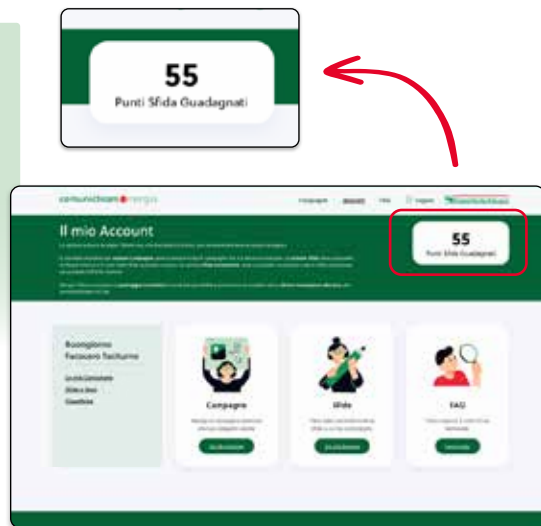

Guadagna punti in più con le Sfide

Le **Sfide** propongono all'utente delle prove da superare dimostrabili attraverso foto, video, audio o testo

6
Per aumentare il tuo punteggio, effettua l'accesso, completa una **Sfida** e invia tramite il portale per la verifica

7

Quando la **Sfida** sarà stata verificata, riceverete una e-mail di conferma e il vostro punteggio sarà aggiornato

Potrebbero passare fino a 3 giorni lavorativi per la verifica

8

Eco-Punti guadagnati

Ogni **Sfida** consente di guadagnare **Eco-Punti** aggiuntivi. Completando le **Sfide**, il tuo punteggio aumenta