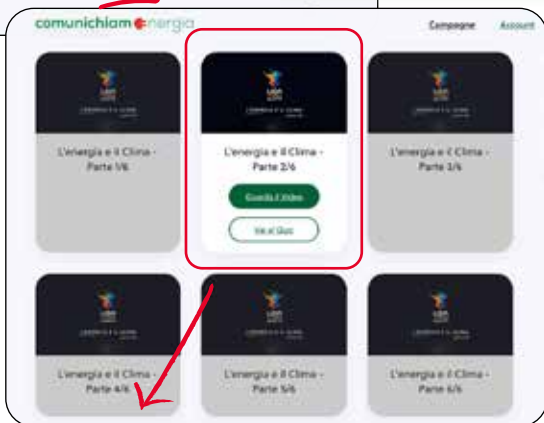

3 Classifiche

Ogni **Campagna** ha una classifica collegata, in questa sezione avrai la possibilità di selezionare quale classifica consultare premendo il pulsante corrispondente

Pos.	Nome	Eco-Punti
1°	Fulmine Obbediente	13,2
2°	Faccero Taciturno	11,6
3°	Amministrazione Salina	2,2
4°	Libellule Inseparabili	1,6
5°	Significativa Collaborazione	0,8

Inizia a giocare

Presentazione
della **Campagna**
e benvenuto

1
Naviga e scegli
da dove iniziare

Le **Video-Pillole** hanno un ordine, però puoi scegliere in autonomia di partire dall'argomento che ti appassiona di più

2

Appassionati guardando
le **Video-Pillole**.
Professionisti del settore
ti forniranno spiegazioni concise

La **Video-Pillola** successiva
verrà resa disponibile
solo dopo aver completato
la visualizzazione della
Video-Pillola precedente

Inizia a giocare

3

Al termine della visione potrai compilare il **Quiz** collegato che ti farà guadagnare **Eco-Punti**, sbloccando la **Video-Pillola** successiva

Gli **Eco-Punti** guadagnati ti consentiranno di partecipare alla premiazione